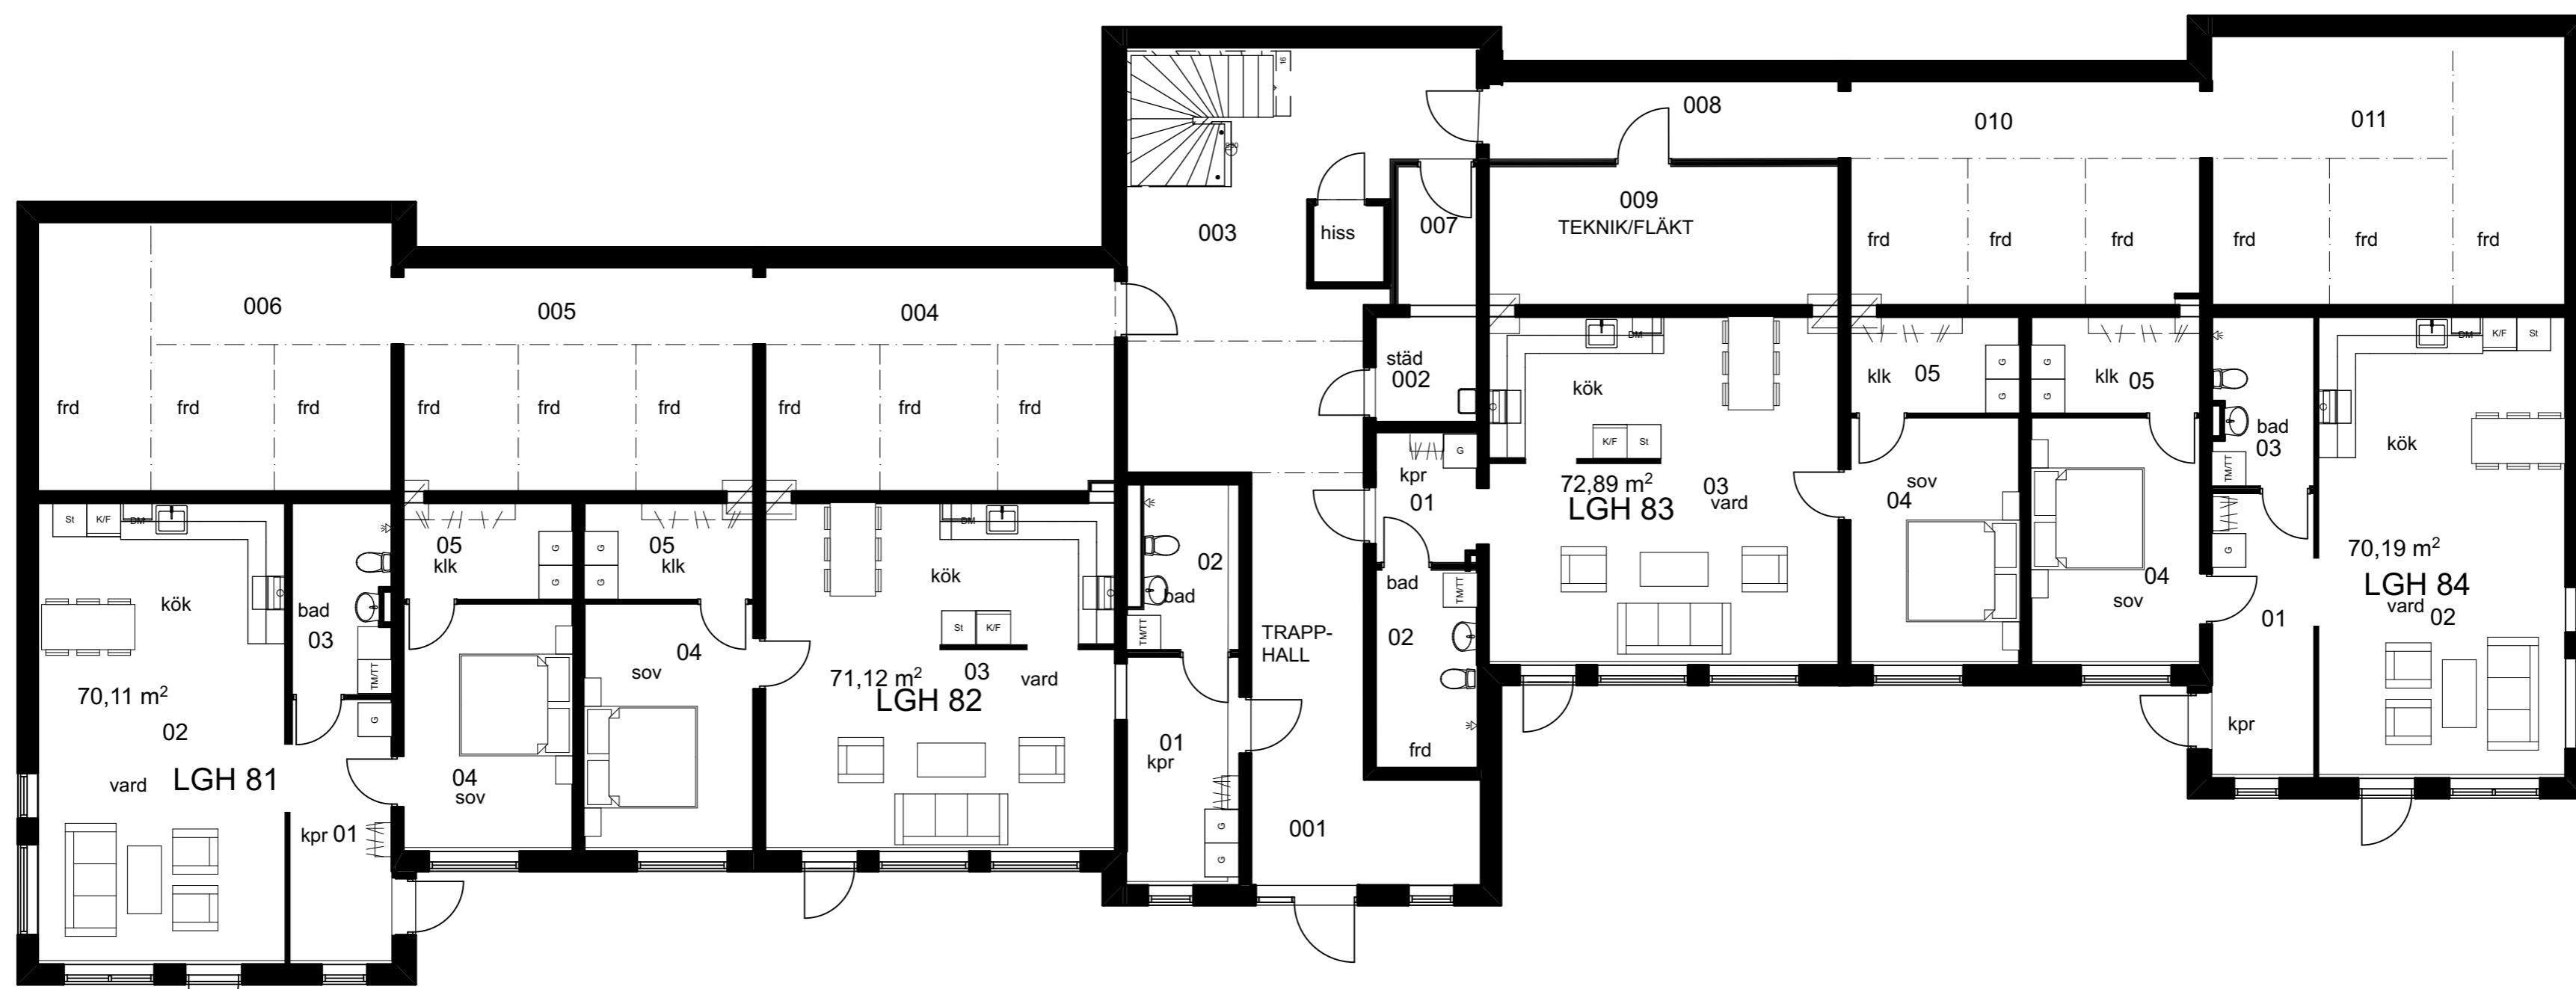

PLAN 2

PLAN 2

1.

PLAN 11 100-del

1:100

PLAN 1 BV

PLAN 10 100-del

1:100

0.

PLAN 0

09 100-del

1:100

-1.

SKALA 1:100

BET	ANT	ÄNDRING AVSER	DATUM	Sign.
UTHYRNINGSRITNING				
SOLGÅRDEN 1348				
SVENSKA STENHUS				
A	Graphisoft			
UPPDRAG NR	RITAD AV	HANDLÄGGARE		
DATUM	ANSVARIG			
18-08-17				
LÄGENHETSPLANER				
SKALA	NUMMER	BET		
1:100	A-09.1			