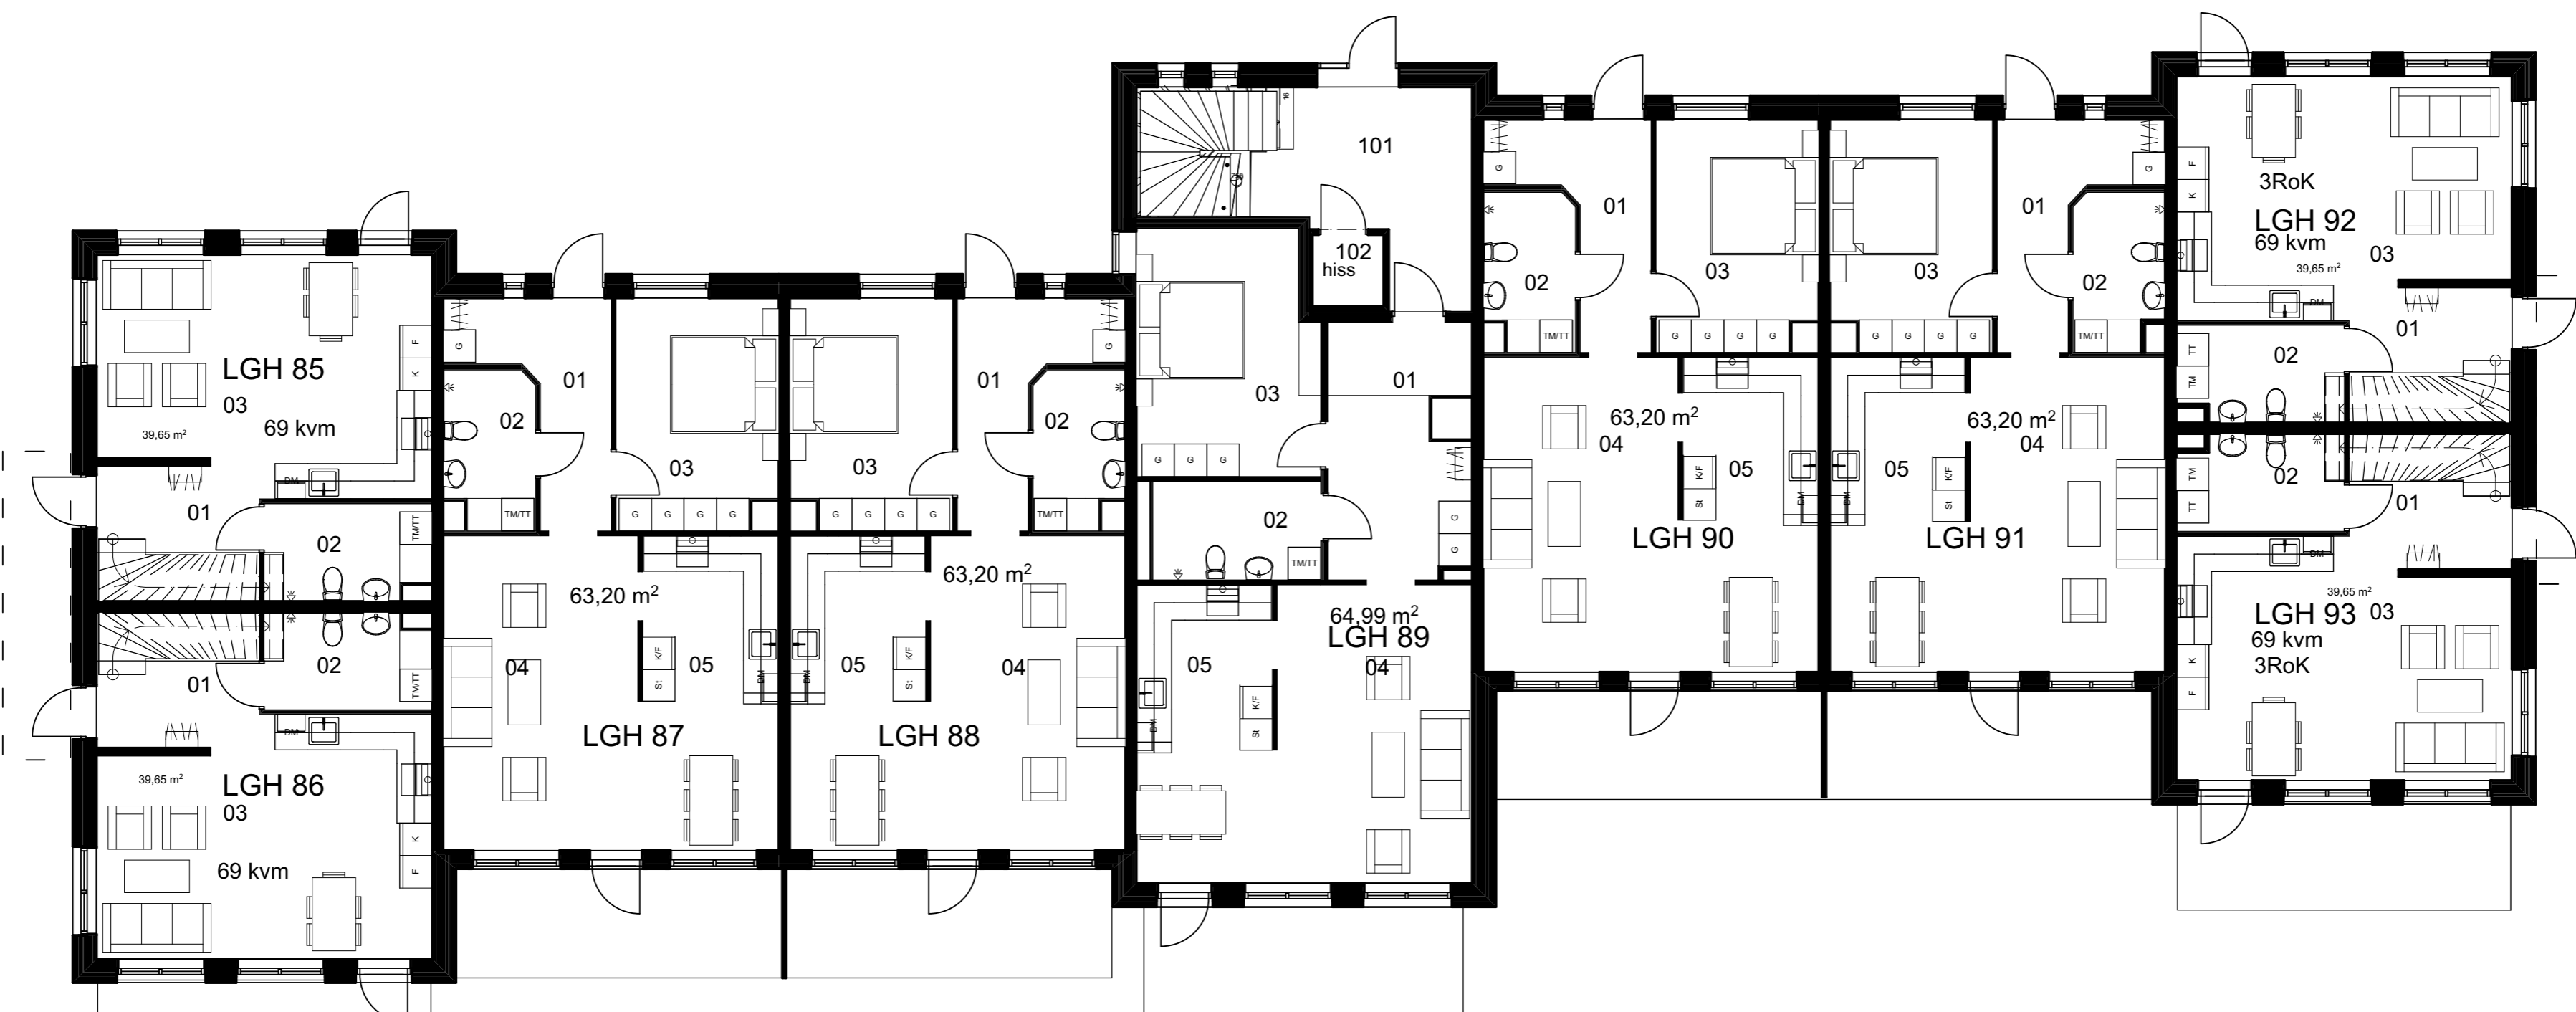

PLAN 2

PLAN 2

1.

PLAN 11 100-del

1:100

PLAN 1 BV

PLAN 10 100-del

1:100

0.

PLAN 0

09 100-del

1:100

-1.

SKALA 1:100

BET	ANT	ÄNDRING AVSER	DATUM	Sign.
UTHYRNINGSRITNING				
SOLGÅRDEN 1348				
SVENSKA STENHUS				
A	Graphisoft			
UPPDRAG NR	RITAD AV	HANDLÄGGARE		
DATUM	ANSVARIG			
18-08-17				
LÄGENHETSPLANER				
SKALA	NUMMER	BET		
1:100	A-09.1			